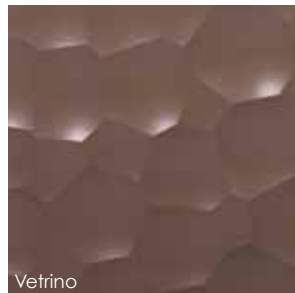

Striscia

Lumaca

Cerchi

Flusso

Turbine

Verme

Carta

Bambu

Vetrino

Statua

Pioggia

Oceano

Texture Pattern: Scalpello  
Texture Finish: White  
Case Finish: Boardwalk